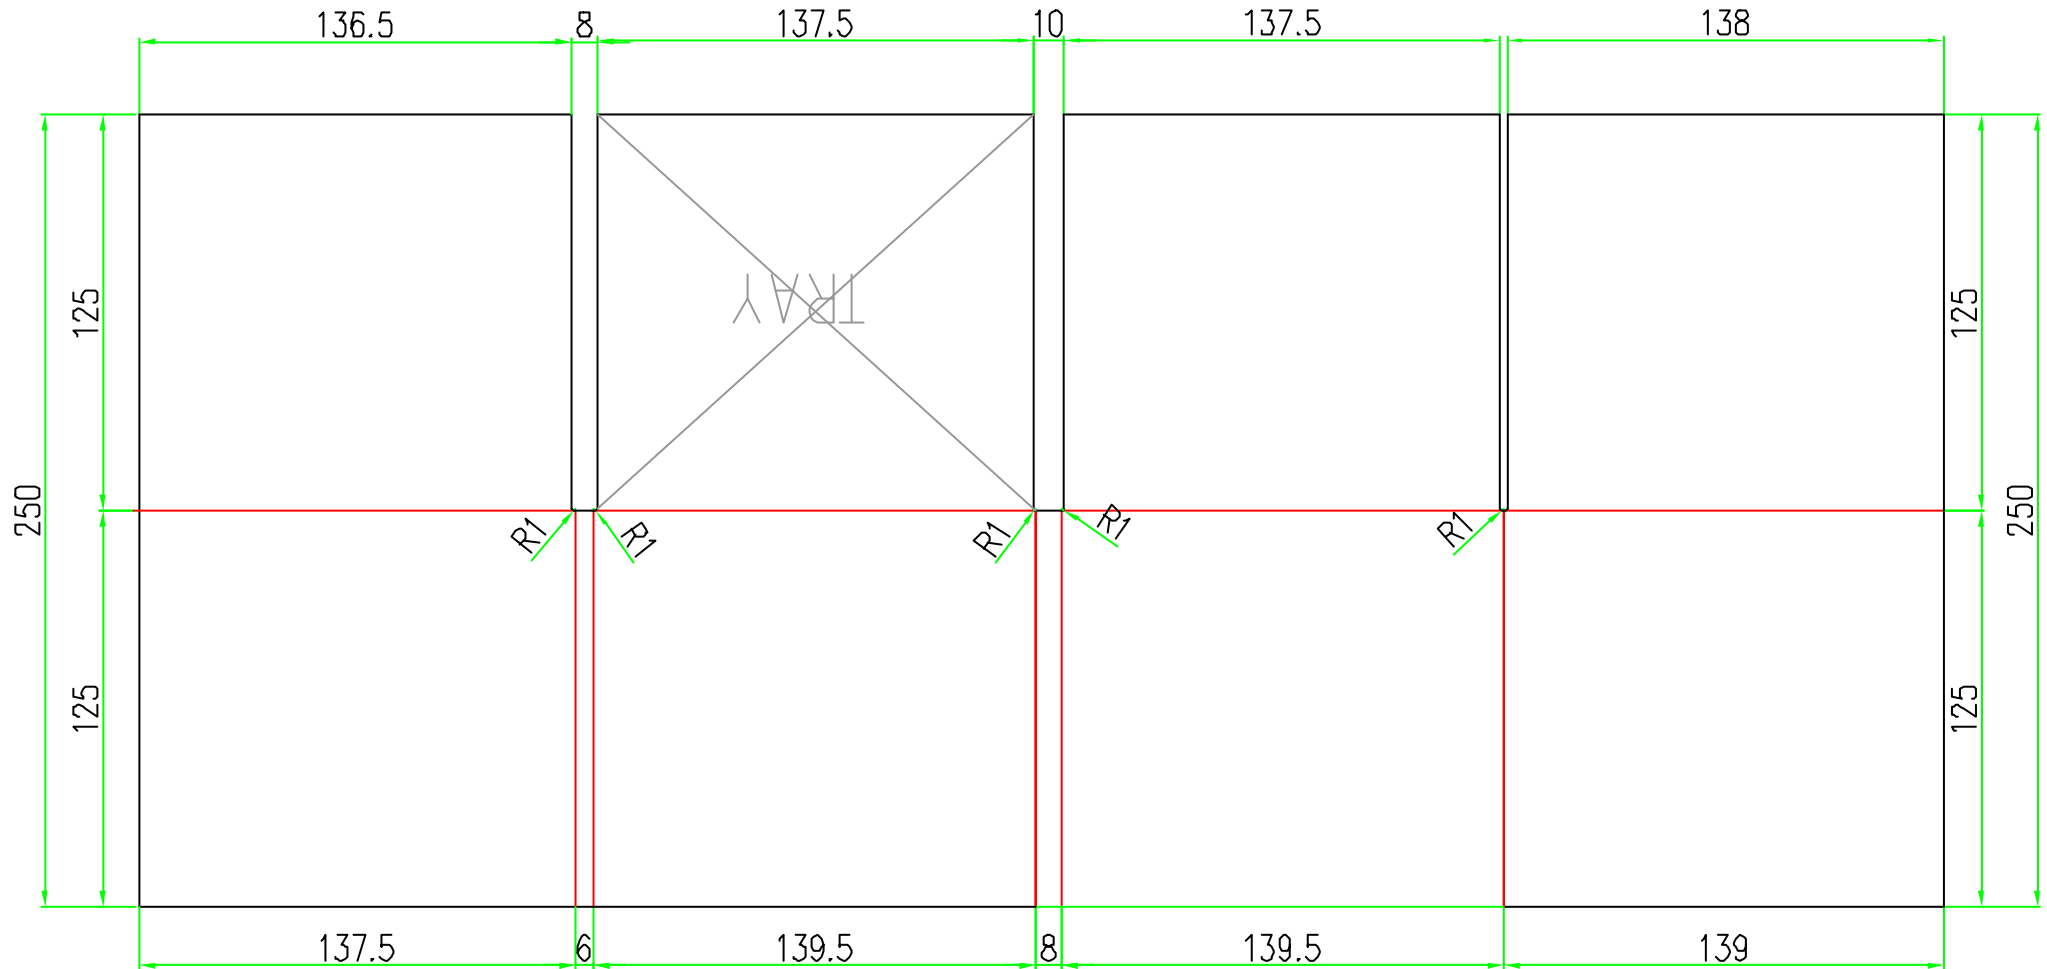

Popis kódu: Digipack 4stranný	Mat: karton	Přídavek 3mm spad	Tl. linky: min. 0,1 mm	Kód: DG4	standard tisk.lak DG4UV...uv lak DG4L...lamino
	Gramáž: 280 gr	Barevnost: CMYK+1	Rastr: 150 Lpi		
	bílo/bílý, bílo/šedý	Vel. fontů: min. 6 PT	Úprava: lak, UV, lam		

Popis kódu: Digipack 6stranný	Mat: karton	Přídavek 3mm spad	Tl. linky: min. 0,1 mm	Kód: DG6	standard tisk.lak DG6UV...uv lak DG6L...lamino
	Gramáž: 280 gr bílo/bílý, bílo/šedý	Barevnost: CMYK+1	Rastr: 150 Lpi		
		Vel. fontů: min. 6 PT	Úprava: lak, UV, lam		

POHLED ZE STRANY TISKU

Popis kódu: Digipack 6stranný s 1 trayem	Mat: karton	Přídavek 3mm spad	Tl. linky: min. 0,1 mm	Kód: DG8	standard tisk.lak DG8UV...uv lak DG8L...lamino
	Gramáž: 280 gr bílo/bílý, bílo/šedý	Barevnost: CMYK+1	Rastr: 150 Lpi		
		Vel. fontů: min. 6 PT	Úprava: lak, UV, lam		