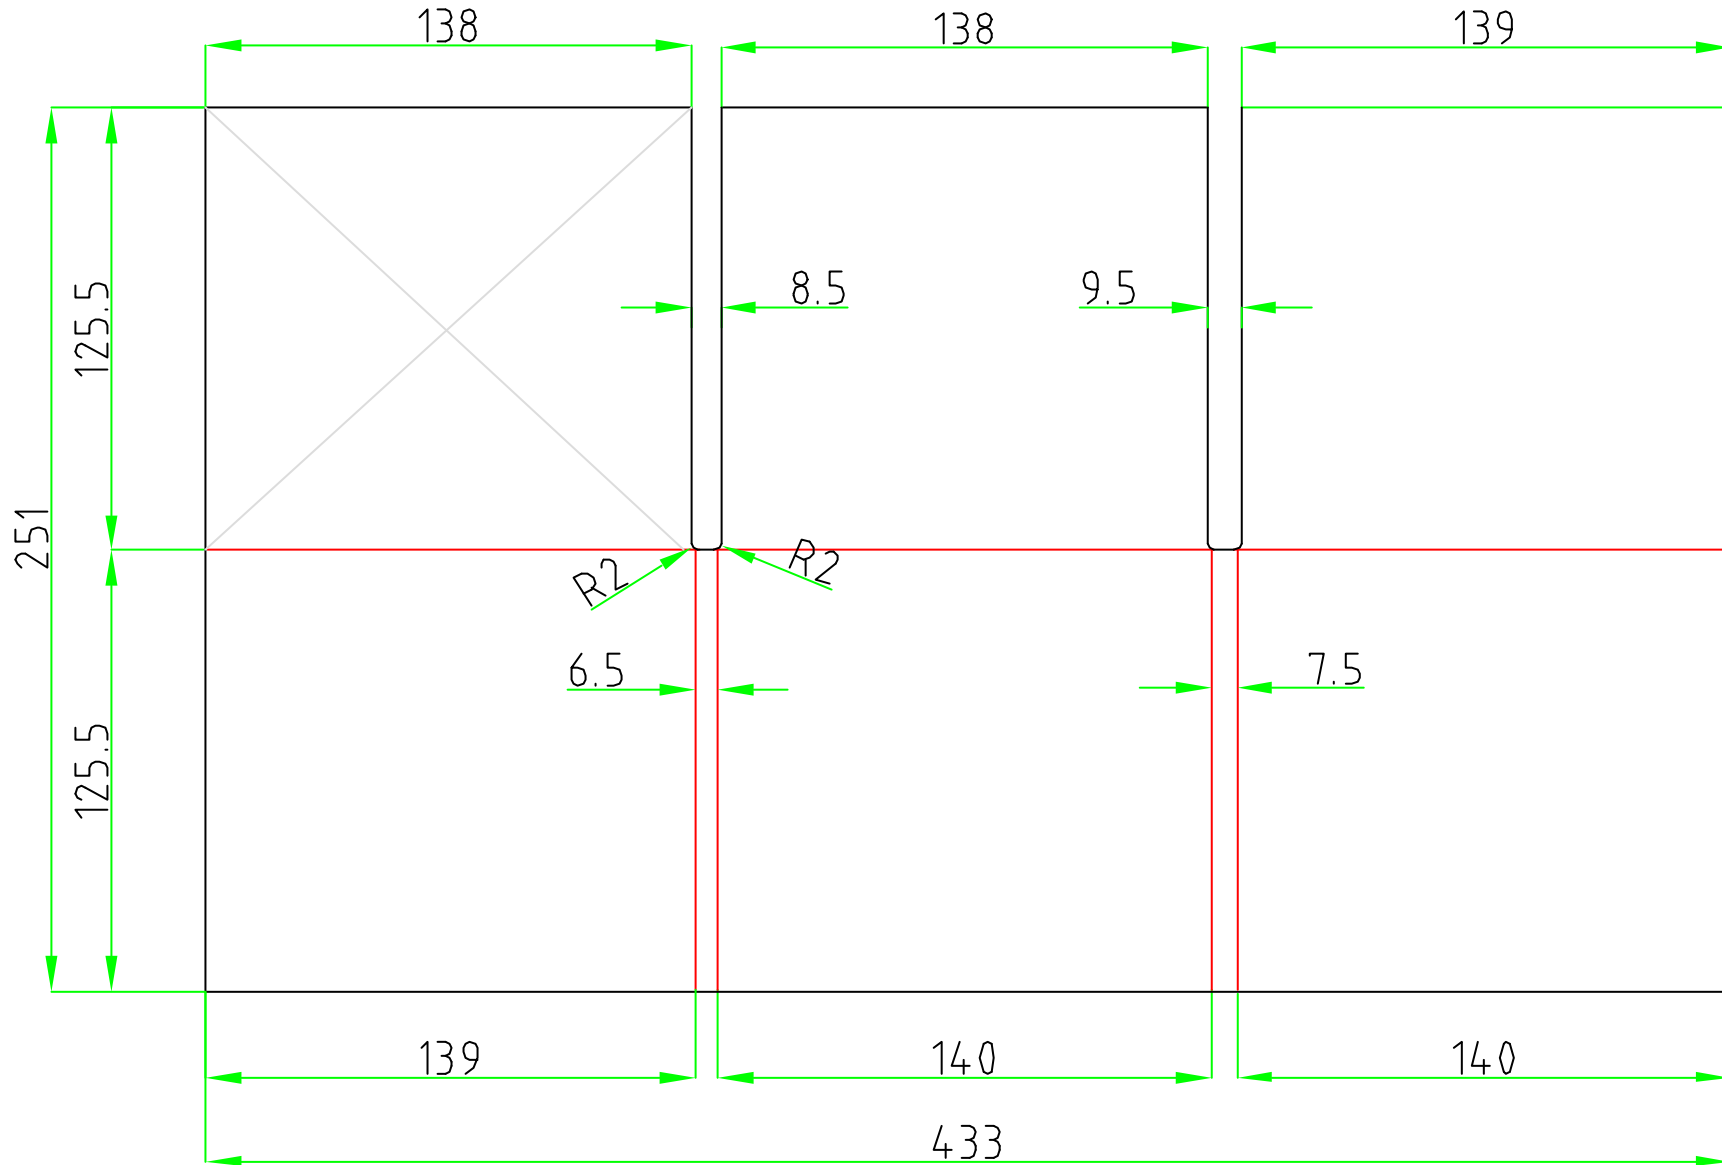

Popis kódu: Digipack 4stranný	Mat: karton	Přídavek 3mm spad	Tl. linky: min. 0,1 mm	Kód: DG4	standard tisk.lak DG4UV...uv lak DG4L...lamino
	Gramáž: 280 gr	Barevnost: CMYK+1	Rastr: 150 Lpi		
	bílo/bílý, bílo/šedý	Vel. fontů: min. 6 PT	Úprava: lak, UV, lam		

Popis kódu: Digipack 6stranný	Mat: karton	Přídavek 3mm spad	Tl. linky: min. 0,1 mm	Kód: DG6	standard tisk.lak DG6UV...uv lak DG6L...lamino
	Gramáž: 280 gr bílo/bílý, bílo/šedý	Barevnost: CMYK+1	Rastr: 150 Lpi		
		Vel. fontů: min. 6 PT	Úprava: lak, UV, lam		

POHLED ZE STRANY TISKU

Popis kódu: Digipack 6stranný s 1 trayem	Mat: karton	Přídavek 3mm spad	Tl. linky: min. 0,1 mm	Kód: DG8	standard tisk.lak DG8UV...uv lak DG8L...lamino
	Gramáž: 280 gr bílo/bílý, bílo/šedý	Barevnost: CMYK+1	Rastr: 150 Lpi		
		Vel. fontů: min. 6 PT	Úprava: lak, UV, lam		